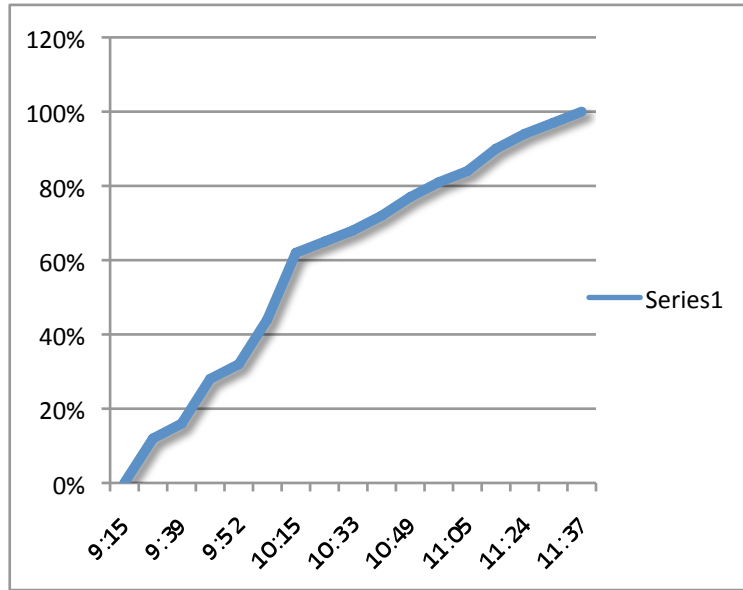

Time	Charging
9:15	0%
9:34	12%
9:39	16%
9:48	28%
9:52	32%
9:59	44%
10:15	62%
10:26	65%
10:33	68%
10:40	72%
10:49	77%
10:57	81%
11:05	84%
11:14	90%
11:24	94%
11:30	97%
11:37	100%

2:22